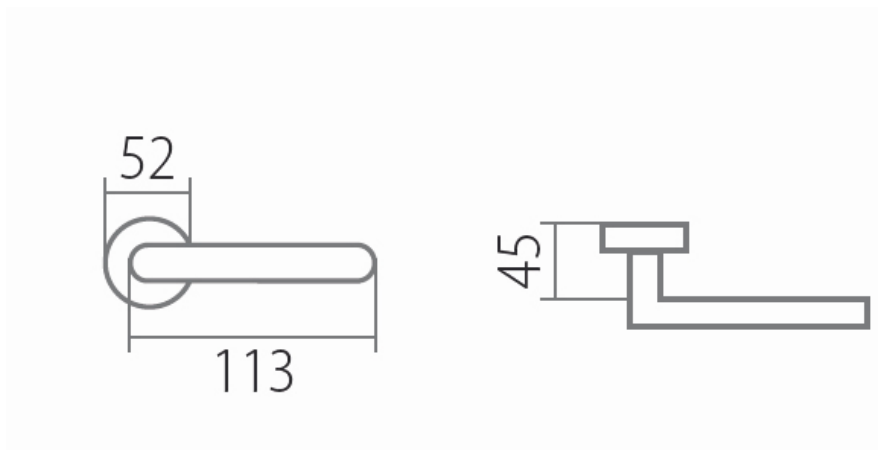

Dodavatelské číslo	HS106596
Značka	TWIN
Kód produktu	03800-6145
Balení	0 ks

Provedení:

BB - na obyčejný klíč

PZ - na cylindrickou vložku (např. FAB)

WC - s WC kličkou

KPZL - klika - koule, klika směřuje vlevo

KPZR - klika - koule, klika směřuje vpravo

Nádech **historie** a **nestárnoucí tvar** kliky Praha doplní každý **klasický interiér**.

[produktový list](#)

[prohlášení o shodě](#)

([vysvětlení klasifikační tabulky](#))

Rozměry: