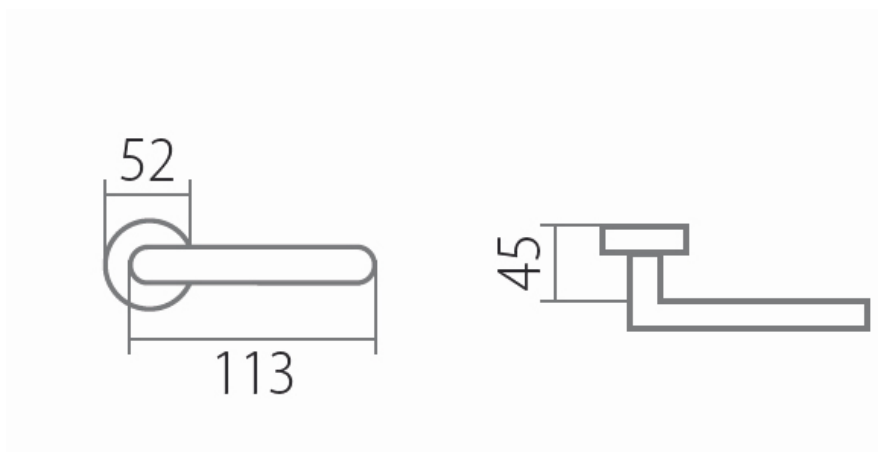

Dodavatelské číslo	HS106597
Značka	TWIN
Kód produktu	03800-6160
Balení	0 ks

Provedení:

BB - na obyčejný klíč

PZ - na cylindrickou vložku (např. FAB)

WC - s WC kličkou

KPZL - klika - koule, klika směřuje vlevo

KPZR - klika - koule, klika směřuje vpravo

Nádech **historie** a **nestárnoucí tvar** kliky Praha doplní každý **klasický interiér**.

[produktový list](#)

[prohlášení o shodě](#)

([vysvětlení klasifikační tabulky](#))

Rozměry: