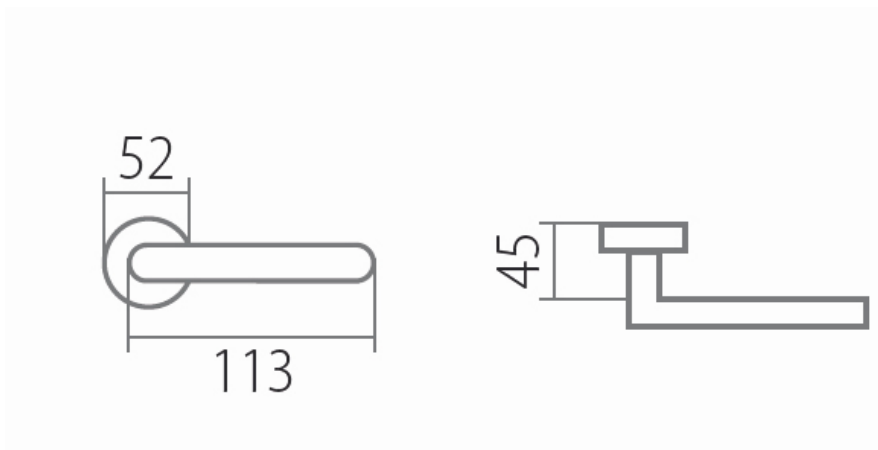

Dodavatelské číslo	HS105021
Značka	TWIN
Kód produktu	03800-6135
Balení	0 ks

Provedení:

BB - na obyčejný klíč

PZ - na cylindrickou vložku (např. FAB)

WC - s WC kličkou

KPZL - klika - koule, klika směřuje vlevo

KPZR - klika - koule, klika směřuje vpravo

Nádech **historie** a **nestárnoucí tvar** kliky Praha doplní každý **klasický interiér**.

[produktový list](#)

[prohlášení o shodě](#)

([vysvětlení klasifikační tabulky](#))

Rozměry: