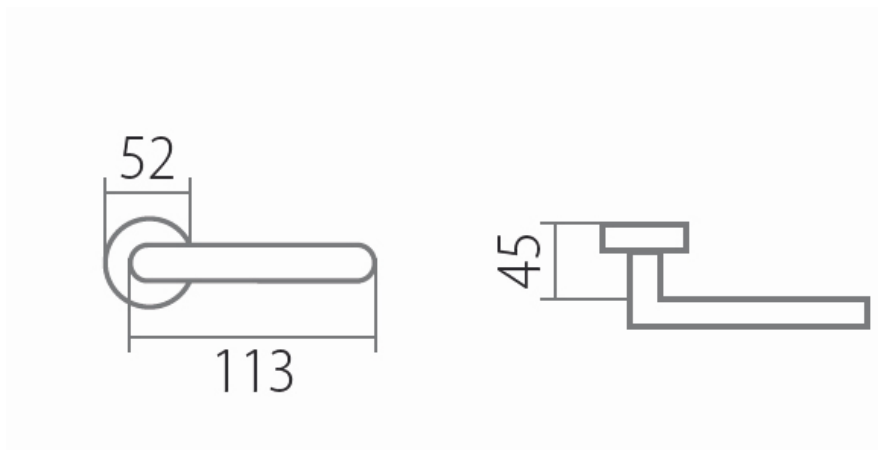

PRAHA P9031 WC/ABR

» DVEŘNÍ KOVÁNÍ » INTERIÉROVÉ » Rozetové kulaté

Dodavatelské číslo	HS104884
Značka	TWIN
Kód produktu	03800-6140
Balení	0 ks

Provedení:

BB - na obyčejný klíč

PZ - na cylindrickou vložku (např. FAB)

WC - s WC kličkou

KPZL - klika - koule, klika směřuje vlevo

KPZR - klika - koule, klika směřuje vpravo

Nádech **historie** a **nestárnoucí tvar** kliky Praha doplní každý **klasický interiér**.

[produktový list](#)

[prohlášení o shodě](#)

([vysvětlení klasifikační tabulky](#))

Rozměry:

Dostupnost na hlavním skladě:
Dostupné množství u dodavatele:

skladem u dodavatele
více než 10 ks

Parametry

Značka	TWIN
Barva	Bronz, F4 bronz elox