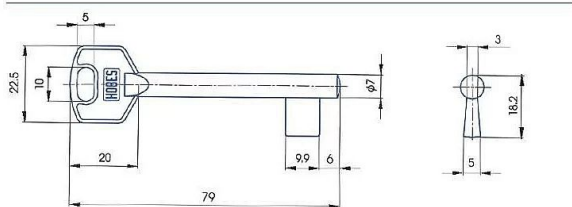

Předřezaný A101 SILCA MOSAZ

» ZABEZPEČENÍ » POLOTOVARY KLÍČŮ » Mezipokojové

Kód produktu

01000-4300

Balení

1 ks

předřezaný úzký dozický polotovar

Dostupnost na hlavním skladě: