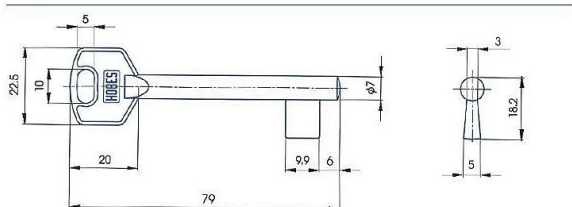

Předřezaný A120 SILCA MOSAZ

» ZABEZPEČENÍ » POLOTOVARY KLÍČŮ » Mezipokojové

Kód produktu

01000-4306

Balení

1 Ks

předřezaný úzký dozický polotovar

Dostupnost sklad SEZAM :