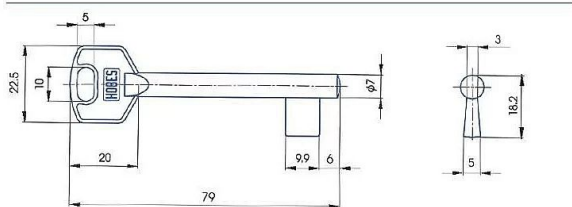

# Předřezaný A120 SILCA MOSAZ

» ZABEZPEČENÍ » POLOTOVARY KLÍČŮ » Mezipokojové

Kód produktu

01000-4306

Balení

1 ks

předřezaný úzký dozický polotovar

Dostupnost na hlavním skladě: