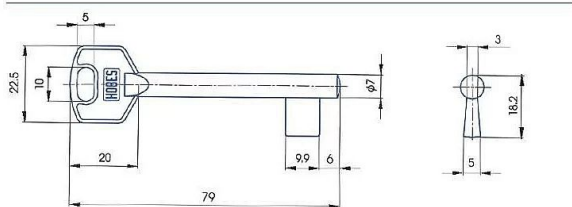

Předřezaný A121 SILCA MOSAZ

» ZABEZPEČENÍ » POLOTOVARY KLÍČŮ » Mezipokojové

Dodavatelské číslo	610105
Kód produktu	01000-4308
Balení	1 ks

předřezaný úzký dozický polotovár

Dostupnost na hlavním skladě: skladem u dodavatele