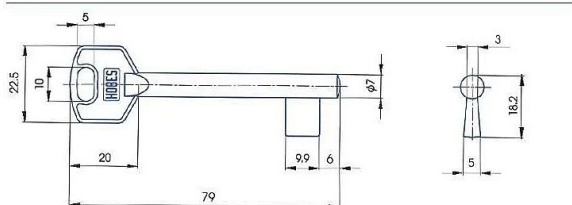

Předřezaný A210 SILCA MOSAZ

» ZABEZPEČENÍ » POLOTOVARY KLÍČŮ » Mezipokojové

Dodavatelské číslo 610113
Kód produktu 01000-4324
Balení 1 Ks

předřezaný úzký dozický polotovár

Dostupnost sklad SEZAM : skladem