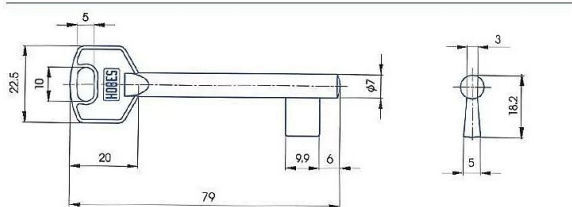

# Předřezaný A210 SILCA MOSAZ

» ZABEZPEČENÍ » POLOTOVARY KLÍČŮ » Mezipokojové

Dodavatelské číslo	610113
Kód produktu	01000-4324
Balení	1 ks

předřezaný úzký dozický polotovar

Dostupnost na hlavním skladě: skladem