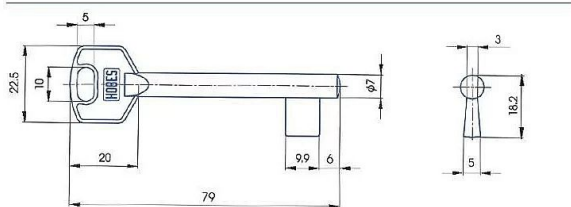

Předřezaný A210 SILCA MOSAZ

» ZABEZPEČENÍ » POLOTOVARY KLÍČŮ » Mezipokojové

Dodavatelské číslo 610113
Kód produktu 01000-4324
Balení 1 Ks

předřezaný úzký dozický polotovar

Dostupnost sklad SEZAM : skladem