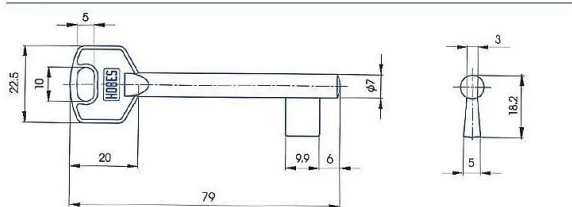

Předřezaný A212 SILCA MOSAZ

» ZABEZPEČENÍ » POLOTOVARY KLÍČŮ » Mezipokojové

Kód produktu

01000-4326

Balení

1 ks

předřezaný úzký dozický polotovar

Dostupnost na hlavním skladě: