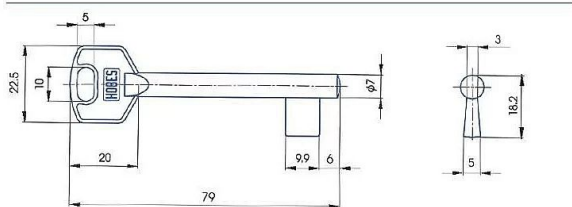

Předřezaný A213 SILCA MOSAZ

» ZABEZPEČENÍ » POLOTOVARY KLÍČŮ » Mezipokojové

Kód produktu

01000-4328

Balení

1 ks

předřezaný úzký dozický polotovar

Dostupnost na hlavním skladě: