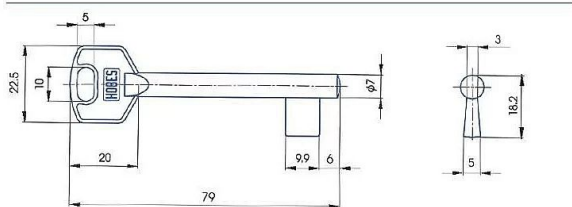

Předřezaný A231 SILCA MOSAZ

» ZABEZPEČENÍ » POLOTOVARY KLÍČŮ » Mezipokojové

Kód produktu

01000-4332

Balení

1 ks

předřezaný úzký dozický polotovar

Dostupnost na hlavním skladě: