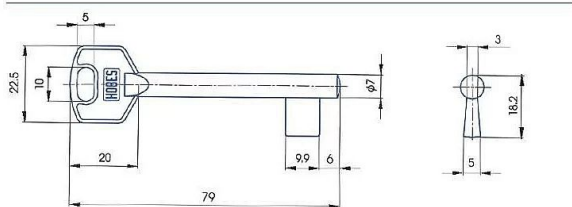

Předřezaný A310 SILCA MOSAZ

» ZABEZPEČENÍ » POLOTOVARY KLÍČŮ » Mezipokojové

Kód produktu

01000-4342

Balení

1 ks

předřezaný úzký dozický polotovar

Dostupnost na hlavním skladě: