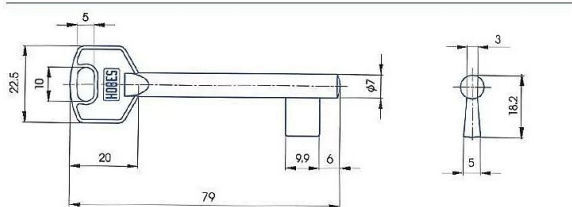

Předřezaný A321 SILCA MOSAZ

» ZABEZPEČENÍ » POLOTOVARY KLÍČŮ » Mezipokojové

Kód produktu

01000-4350

Balení

1 ks

předřezaný úzký dozický polotovar

Dostupnost na hlavním skladě: