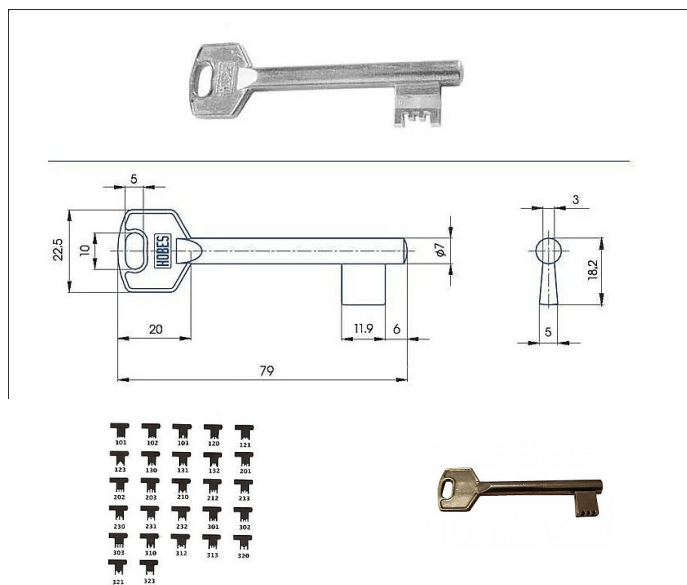

Předřezaný S103 SILCA MOSAZ

» ZABEZPEČENÍ » POLOTOVARY KLÍČŮ » Mezipokojevé

Kód produktu

01000-4358

Balení

1 ks

předřezaný široký dozický klíč - polotovar

Dostupnost na hlavním skladě: