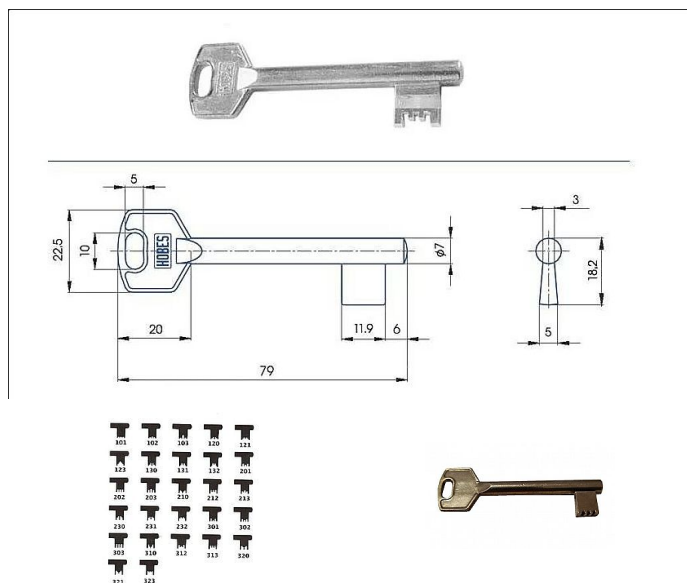

# Předřezaný S120 SILCA MOSAZ

» ZABEZPEČENÍ » POLOTOVARY KLÍČŮ » Mezipokojové

Kód produktu

01000-4360

Balení

1 ks

předřezaný široký dozický klíč - polotovar

Dostupnost na hlavním skladě: