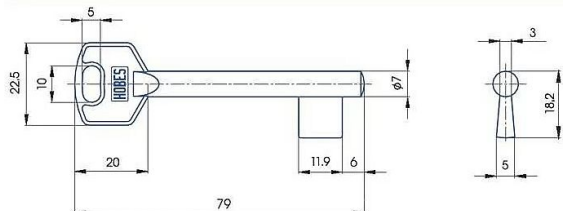

Předřezaný S121 SILCA MOSAZ

» ZABEZPEČENÍ » POLOTOVARY KLÍČŮ » Mezipokojevé

Kód produktu

01000-4362

Balení

1 Ks

předřezaný široký dozický klíč - polotovar

Dostupnost sklad SEZAM :