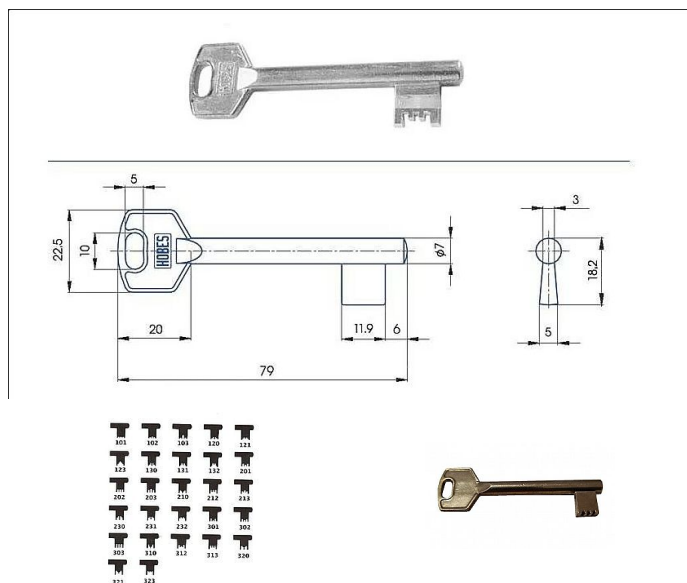

Předřezaný S121 SILCA MOSAZ

» ZABEZPEČENÍ » POLOTOVARY KLÍČŮ » Mezipokojevé

Kód produktu

01000-4362

Balení

1 ks

předřezaný široký dozický klíč - polotovar

Dostupnost na hlavním skladě: