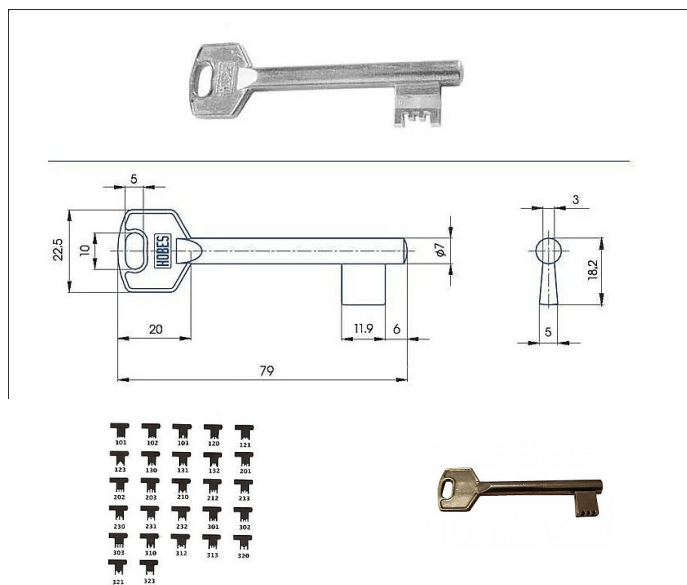

Předřezaný S130 SILCA MOSAZ

» ZABEZPEČENÍ » POLOTOVARY KLÍČŮ » Mezipokojové

Kód produktu

01000-4366

Balení

1 ks

předřezaný široký dozický klíč - polotovar

Dostupnost na hlavním skladě: