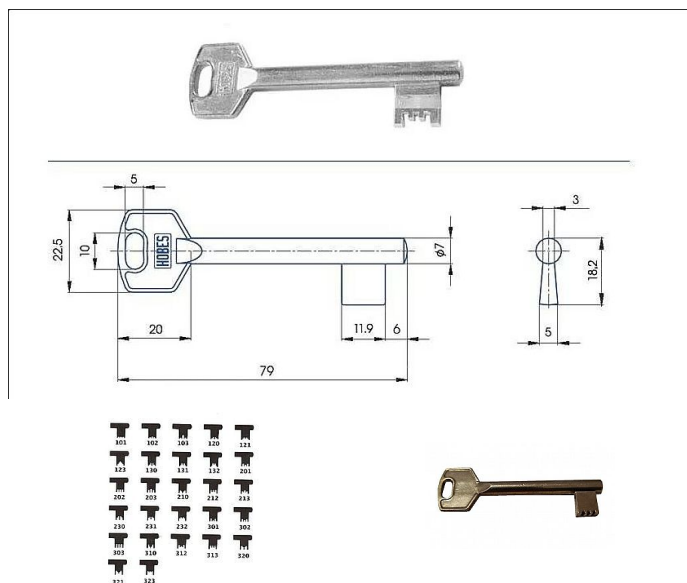

Předřezaný S203 SILCA MOSAZ

» ZABEZPEČENÍ » POLOTOVARY KLÍČŮ » Mezipokojové

Kód produktu

01000-4376

Balení

1 ks

předřezaný široký dozický klíč - polotovar

Dostupnost na hlavním skladě: