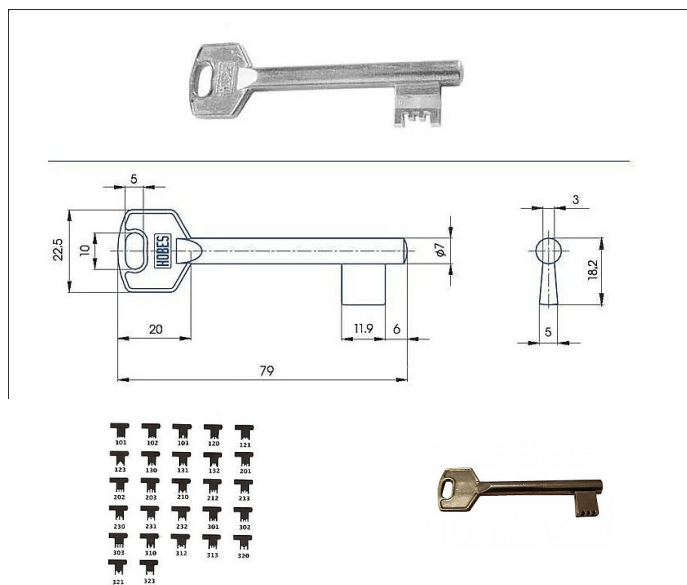

Předřezaný S210 SILCA MOSAZ

» ZABEZPEČENÍ » POLOTOVARY KLÍČŮ » Mezipokojevé

Kód produktu

01000-4378

Balení

1 ks

předřezaný široký dozický klíč - polotovar

Dostupnost na hlavním skladě: