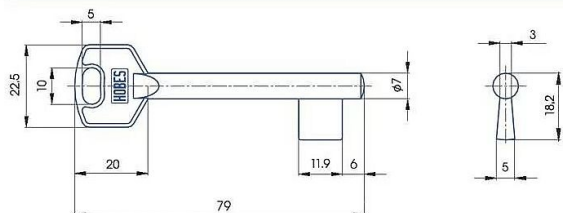

Předřezaný S210 SILCA MOSAZ

» ZABEZPEČENÍ » POLOTOVARY KLÍČŮ » Mezipokojevé

Kód produktu

01000-4378

Balení

1 Ks

předřezaný široký dozický klíč - polotovar

Dostupnost sklad SEZAM :