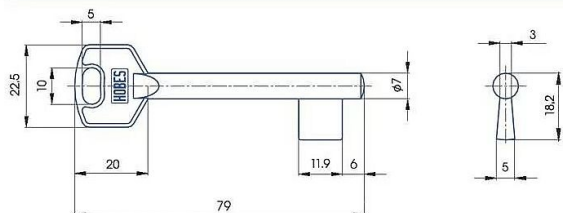

Předřezaný S212 SILCA MOSAZ

» ZABEZPEČENÍ » POLOTOVARY KLÍČŮ » Mezipokojevé

Kód produktu

01000-4380

Balení

1 ks

předřezaný široký dozický klíč - polotovar

Dostupnost na hlavním skladě: