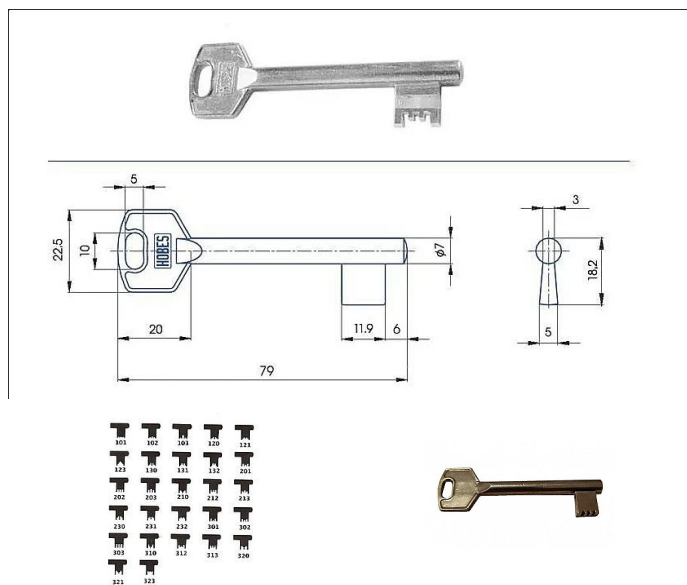

Předřezaný S213 SILCA MOSAZ

» ZABEZPEČENÍ » POLOTOVARY KLÍČŮ » Mezipokožové

Kód produktu

01000-4382

Balení

1 ks

předřezaný široký dozický klíč - polotovar

Dostupnost sklad SEZAM :