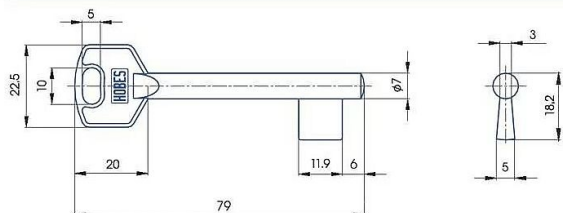

Předřezaný S230 SILCA MOSAZ

» ZABEZPEČENÍ » POLOTOVARY KLÍČŮ » Mezipokojové

Kód produktu

01000-4384

Balení

1 ks

předřezaný široký dozický klíč - polotovar

Dostupnost na hlavním skladě: