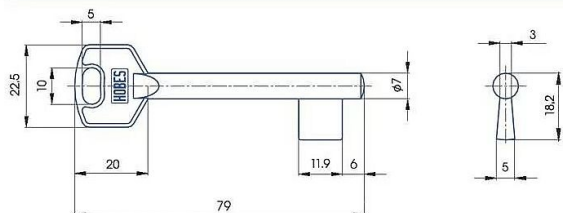

Předřezaný S232 SILCA MOSAZ

» ZABEZPEČENÍ » POLOTOVARY KLÍČŮ » Mezipokožové

Dodavatelské číslo	610145
Kód produktu	01000-4388
Balení	1 ks

předřezaný široký dozický klíč - polotovar

Dostupnost na hlavním skladě: skladem