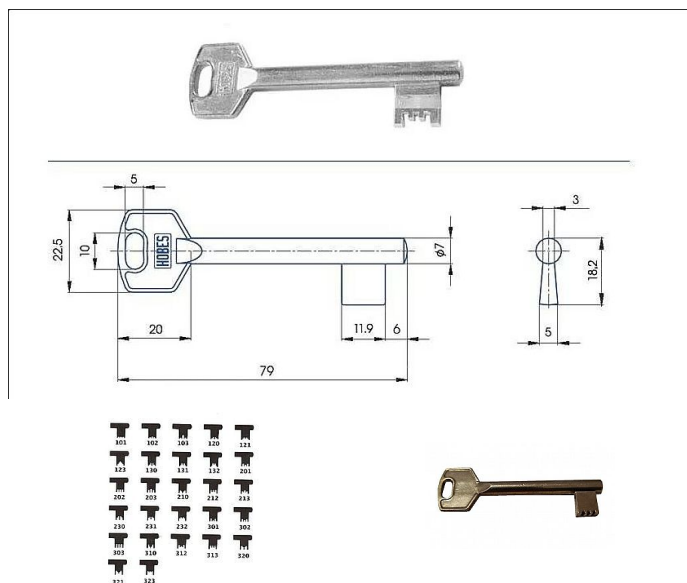

# Předřezaný S301 SILCA MOSAZ

» ZABEZPEČENÍ » POLOTOVARY KLÍČŮ » Mezipokožové

Kód produktu

01000-4390

Balení

1 ks

předřezaný široký dozický klíč - polotovar

Dostupnost na hlavním skladě: