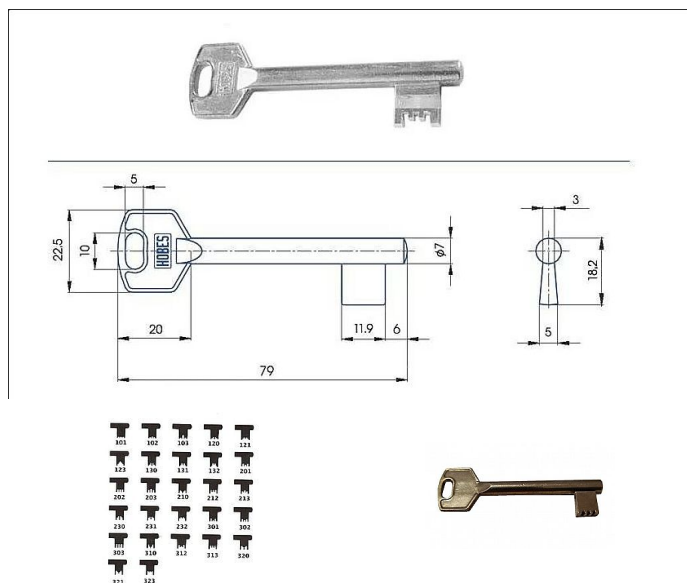

Předřezaný S301 SILCA MOSAZ

» ZABEZPEČENÍ » POLOTOVARY KLÍČŮ » Mezipokojevé

Kód produktu

01000-4390

Balení

1 ks

předřezaný široký dozický klíč - polotovar

Dostupnost na hlavním skladě: