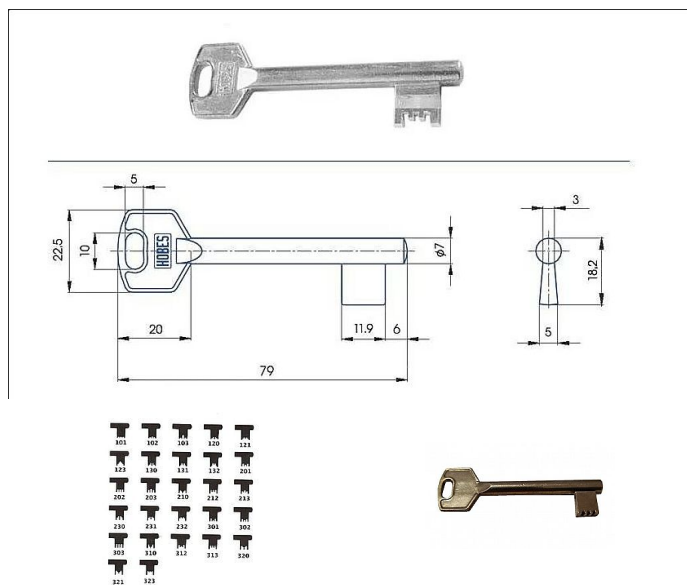

Předřezaný S302 SILCA MOSAZ

» ZABEZPEČENÍ » POLOTOVARY KLÍČŮ » Mezipokojevé

Kód produktu

01000-4392

Balení

1 ks

předřezaný široký dozický klíč - polotovar

Dostupnost na hlavním skladě: