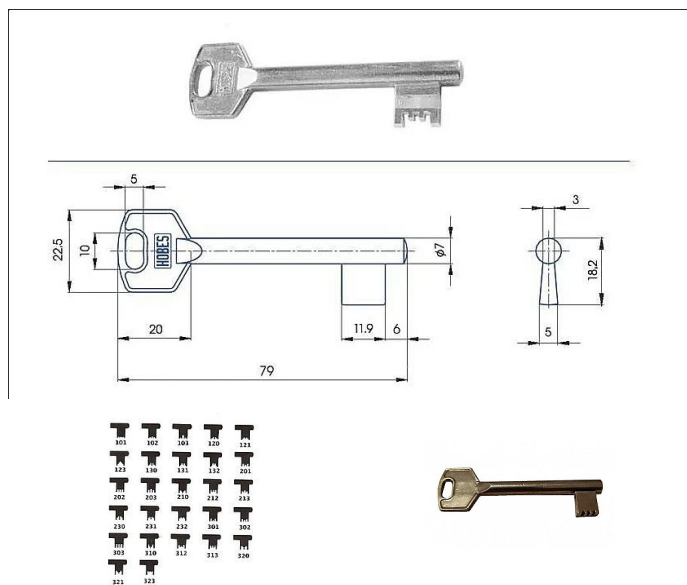

# Předřezaný S310 SILCA MOSAZ

» ZABEZPEČENÍ » POLOTOVARY KLÍČŮ » Mezipokojevé

Kód produktu

01000-4396

Balení

1 ks

předřezaný široký dozický klíč - polotovar

Dostupnost na hlavním skladě: