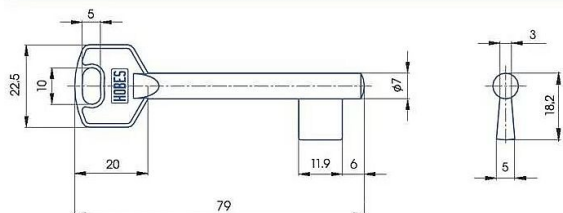

Předřezaný S312 SILCA MOSAZ

» ZABEZPEČENÍ » POLOTOVARY KLÍČŮ » Mezipokojevé

Kód produktu

01000-4398

Balení

1 ks

předřezaný široký dozický klíč - polotovar

Dostupnost na hlavním skladě: