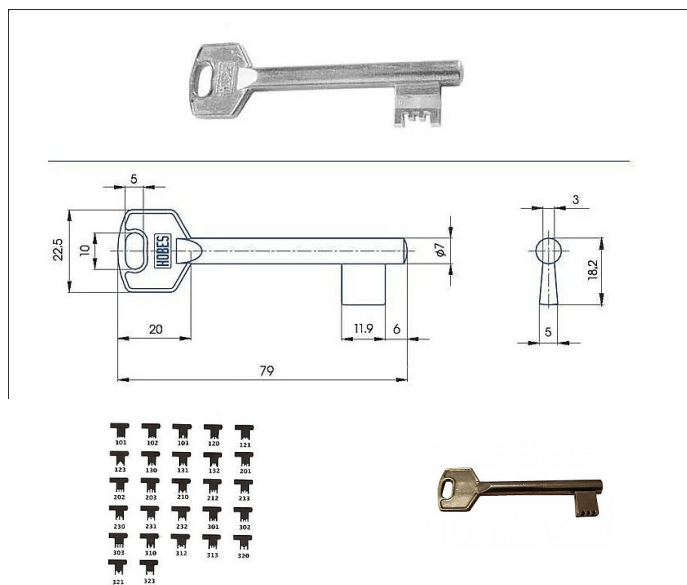

# Předřezaný S320 SILCA MOSAZ

» ZABEZPEČENÍ » POLOTOVARY KLÍČŮ » Mezipokojevé

Kód produktu

01000-4402

Balení

1 ks

předřezaný široký dozický klíč - polotovar

Dostupnost na hlavním skladě: