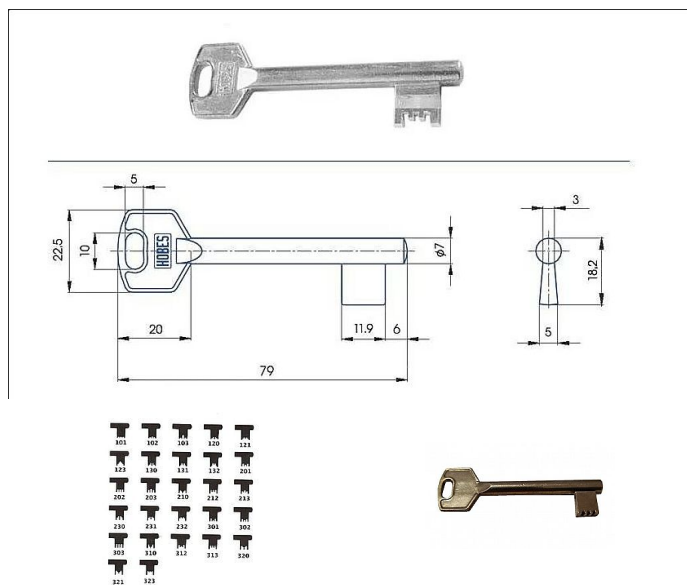

# Předřezaný S321 SILCA MOSAZ

» ZABEZPEČENÍ » POLOTOVARY KLÍČŮ » Mezipokojové

Kód produktu

01000-4404

Balení

1 ks

předřezaný široký dozický klíč - polotovar

Dostupnost na hlavním skladě: