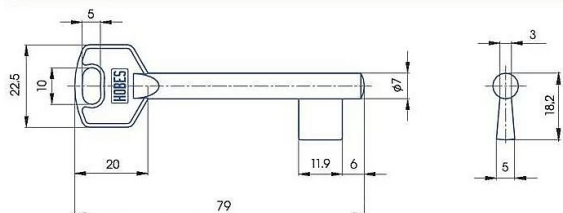

Předřezaný S323 SILCA MOSAZ

» ZABEZPEČENÍ » POLOTOVARY KLÍČŮ » Mezipokojevé

Kód produktu

01000-4406

Balení

1 ks

předřezaný široký dozický klíč - polotovar

Dostupnost na hlavním skladě: