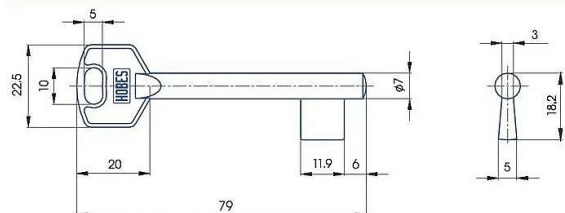

Předřezaný S323 SILCA MOSAZ

» ZABEZPEČENÍ » POLOTOVARY KLÍČŮ » Mezipokojevé

Kód produktu

01000-4406

Balení

1 ks

předřezaný široký dozický klíč - polotovar

Dostupnost na hlavním skladě: