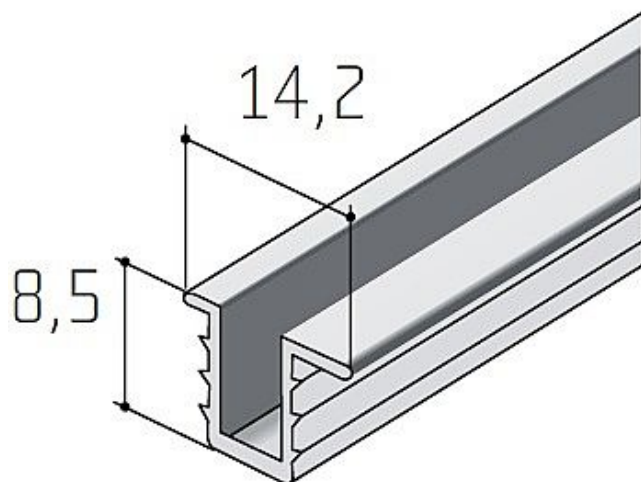

# Profil S03 lišta stříbrný elox - délka 2,5 m

» PRO TRUHLÁŘE » POSUVNÉ KOVÁNÍ » Pro skříně - SALU S35

Dodavatelské číslo	13D1S030XX
Kód produktu	03530-0236
Balení	1 ks

hliník stříbrný elox  
možné délky 2, 2,5, 3, 3,5, 4 a 6 metrů