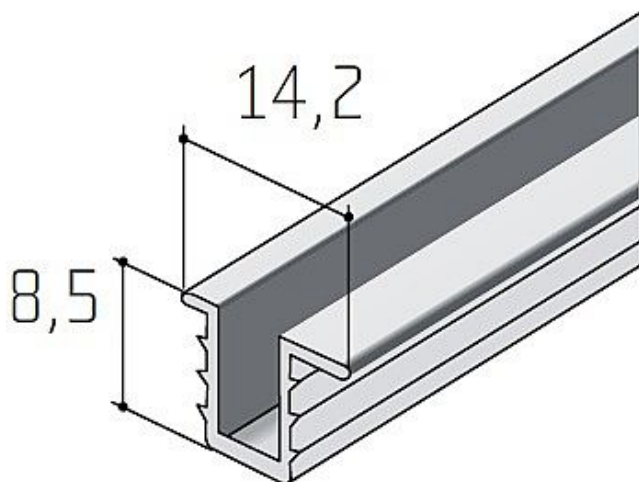

Profil S03 lišta stříbrný elox - délka 2,5 m

» PRO TRUHLÁŘE » POSUVNÉ KOVÁNÍ » Pro skříně - SALU S35

Dodavatelské číslo	13D1S030XX
Kód produktu	03530-0236
Balení	1 ks

hliník stříbrný elox
možné délky 2, 2,5, 3, 3,5, 4 a 6 metrů