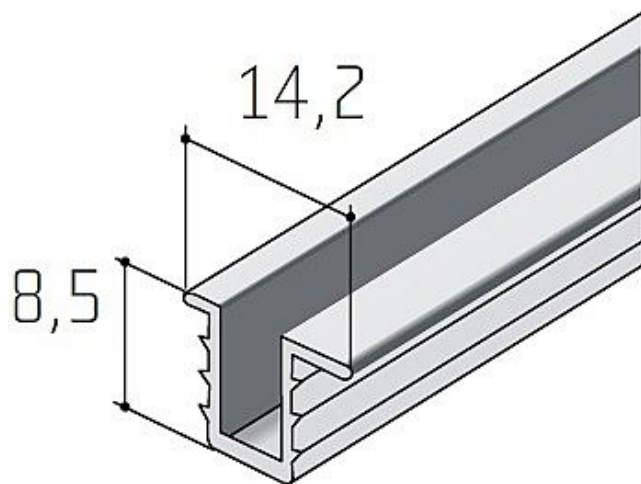

Profil S03 lišta stříbrný elox - délka 2,5 m

» PRO TRUHLÁŘE » POSUVNÉ KOVÁNÍ » Pro skříně - SALU S35

Dodavatelské číslo	13D1S030XX
Kód produktu	03530-0236
Balení	1 Ks

hliník stříbrný elox
možné délky 2, 2,5, 3, 3,5, 4 a 6 metrů