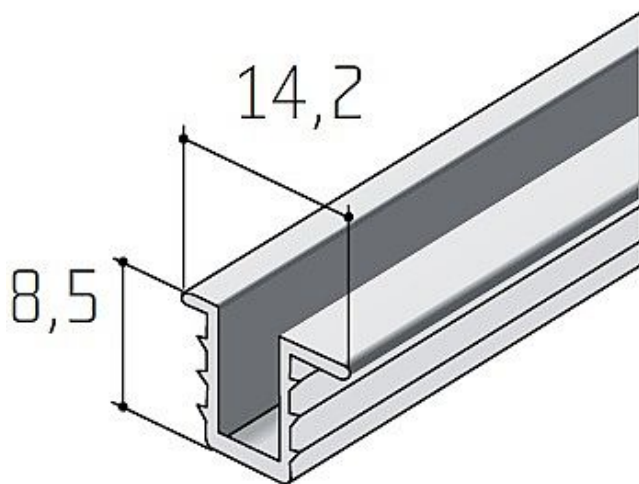

Profil S03 lišta stříbrný elox - délka 2 m

» PRO TRUHLÁŘE » POSUVNÉ KOVÁNÍ » Pro skříně - SALU S35

Dodavatelské číslo	13D1S030XX
EAN	0018303088885
Kód produktu	03530-0235
Balení	1 ks

hliník stříbrný elox
možné délky 2, 2,5, 3, 3,5, 4 a 6 metrů