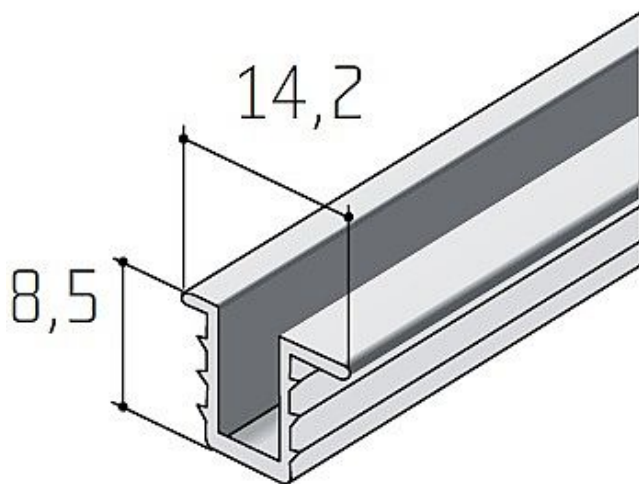

Profil S03 lišta stříbrný elox - délka 2 m

» PRO TRUHLÁŘE » POSUVNÉ KOVÁNÍ » Pro skříně - SALU S35

Dodavatelské číslo	13D1S030XX
EAN	0018303088885
Kód produktu	03530-0235
Balení	1 Ks

hliník stříbrný elox
možné délky 2, 2,5, 3, 3,5, 4 a 6 metrů