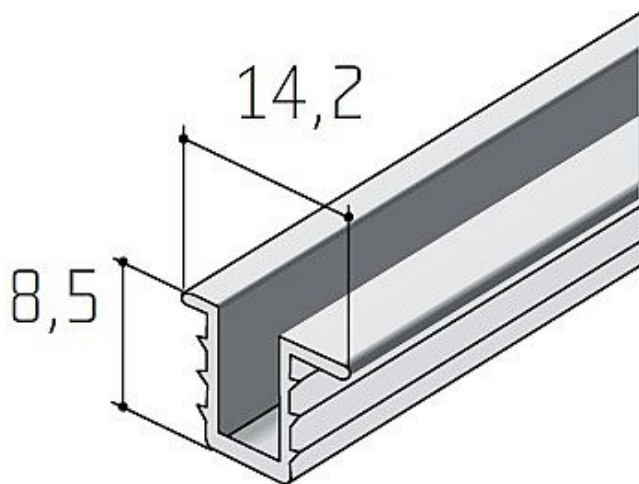

Profil S03 lišta stříbrný elox - délka 3,5 m

» PRO TRUHLÁŘE » POSUVNÉ KOVÁNÍ » Pro skříně - SALU S35

Dodavatelské číslo	13D1S030XX
Kód produktu	03530-0238
Balení	1 ks

hliník stříbrný elox
možné délky 2, 2,5, 3, 3,5, 4 a 6 metrů