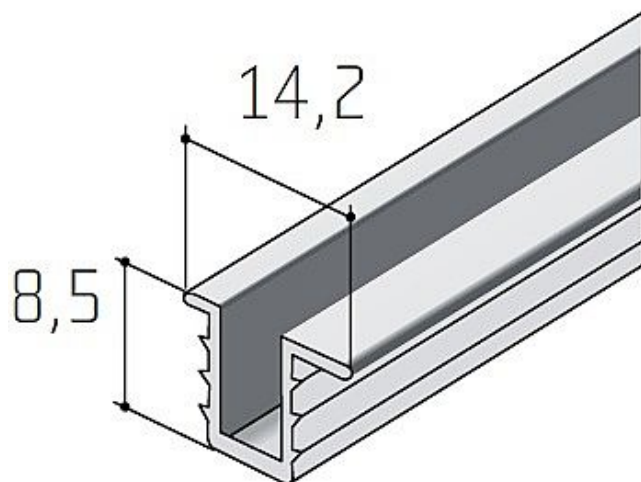

Profil S03 lišta stříbrný elox - délka 3,5 m

» PRO TRUHLÁŘE » POSUVNÉ KOVÁNÍ » Pro skříně - SALU S35

Dodavatelské číslo	13D1S030XX
Kód produktu	03530-0238
Balení	1 Ks

hliník stříbrný elox
možné délky 2, 2,5, 3, 3,5, 4 a 6 metrů