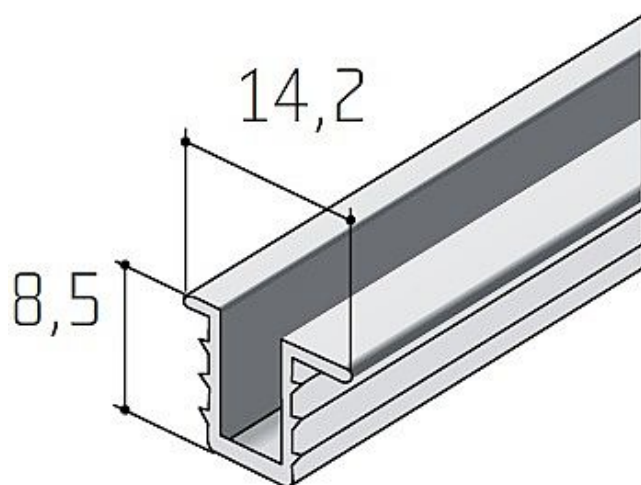

# Profil S03 lišta stříbrný elox - délka 3,5 m

» PRO TRUHLÁŘE » POSUVNÉ KOVÁNÍ » Pro skříně - SALU S35

Dodavatelské číslo	13D1S030XX
Kód produktu	03530-0238
Balení	1 Ks

hliník stříbrný elox  
možné délky 2, 2,5, 3, 3,5, 4 a 6 metrů