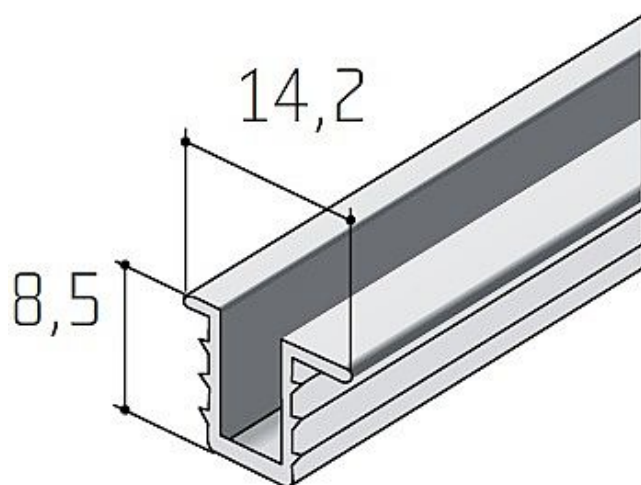

Profil S03 lišta stříbrný elox - délka 3 m

» PRO TRUHLÁŘE » POSUVNÉ KOVÁNÍ » Pro skříně - SALU S35

Dodavatelské číslo	13D1S030XX
Kód produktu	03530-0237
Balení	1 Ks

hliník stříbrný elox
možné délky 2, 2,5, 3, 3,5, 4 a 6 metrů