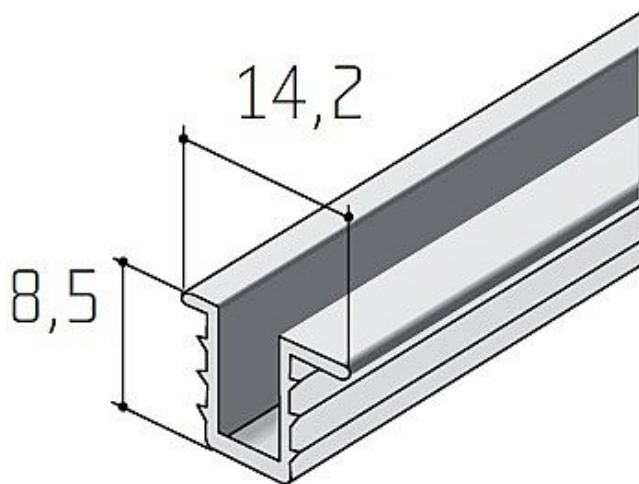

Profil S03 lišta stříbrný elox - délka 3 m

» PRO TRUHLÁŘE » POSUVNÉ KOVÁNÍ » Pro skříně - SALU S35

Dodavatelské číslo	13D1S030XX
Kód produktu	03530-0237
Balení	1 ks

hliník stříbrný elox
možné délky 2, 2,5, 3, 3,5, 4 a 6 metrů