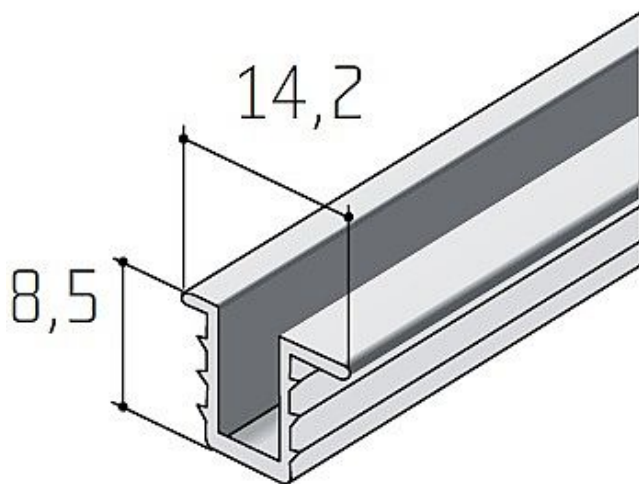

Profil S03 lišta stříbrný elox - délka 3 m

» PRO TRUHLÁŘE » POSUVNÉ KOVÁNÍ » Pro skříně - SALU S35

Dodavatelské číslo	13D1S030XX
Kód produktu	03530-0237
Balení	1 Ks

hliník stříbrný elox
možné délky 2, 2,5, 3, 3,5, 4 a 6 metrů