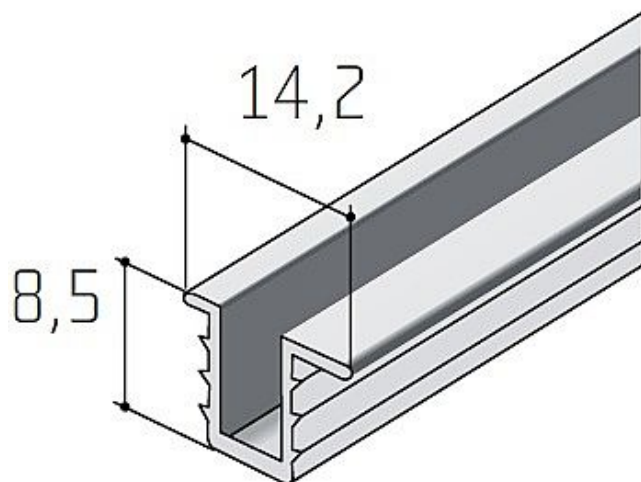

Profil S03 lišta stříbrný elox - délka 4 m

» PRO TRUHLÁŘE » POSUVNÉ KOVÁNÍ » Pro skříně - SALU S35

Dodavatelské číslo	13D1S030XX
Kód produktu	03530-0239
Balení	1 Ks

hliník stříbrný elox
možné délky 2, 2,5, 3, 3,5, 4 a 6 metrů