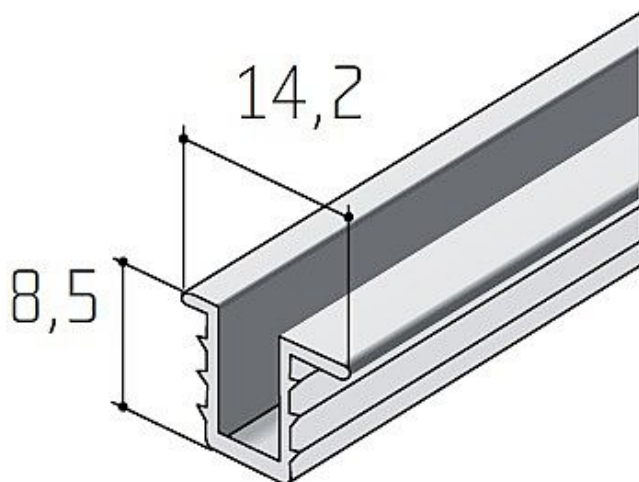

Profil S03 lišta stříbrný elox - délka 4 m

» PRO TRUHLÁŘE » POSUVNÉ KOVÁNÍ » Pro skříně - SALU S35

Dodavatelské číslo	13D1S030XX
Kód produktu	03530-0239
Balení	1 ks

hliník stříbrný elox
možné délky 2, 2,5, 3, 3,5, 4 a 6 metrů