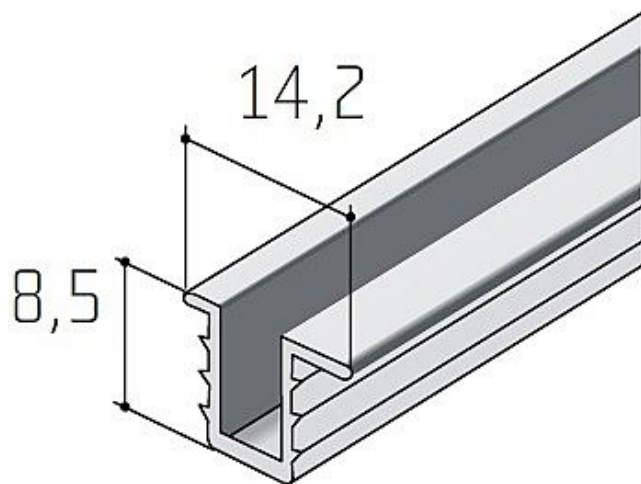

# Profil S03 lišta stříbrný elox - délka 4 m

» PRO TRUHLÁŘE » POSUVNÉ KOVÁNÍ » Pro skříně - SALU S35

Dodavatelské číslo	13D1S030XX
Kód produktu	03530-0239
Balení	1 Ks

hliník stříbrný elox  
možné délky 2, 2,5, 3, 3,5, 4 a 6 metrů