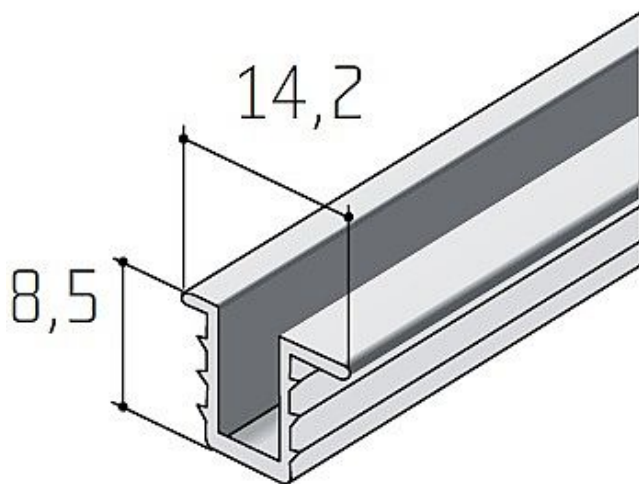

Profil S03 lišta stříbrný elox - délka 6 m

» PRO TRUHLÁŘE » POSUVNÉ KOVÁNÍ » Pro skříně - SALU S35

Dodavatelské číslo	13D1S030XX
Kód produktu	03530-0241
Balení	1 Ks

hliník stříbrný elox
možné délky 2, 2,5, 3, 3,5, 4 a 6 metrů