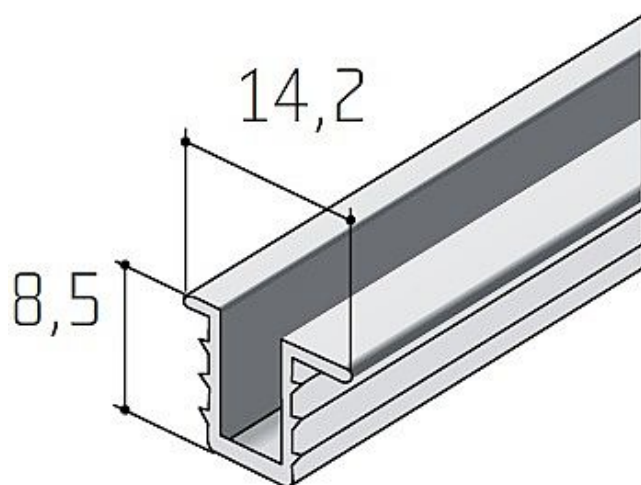

Profil S03 lišta stříbrný elox - délka 6 m

» PRO TRUHLÁŘE » POSUVNÉ KOVÁNÍ » Pro skříně - SALU S35

Dodavatelské číslo	13D1S030XX
Kód produktu	03530-0241
Balení	1 Ks

hliník stříbrný elox
možné délky 2, 2,5, 3, 3,5, 4 a 6 metrů