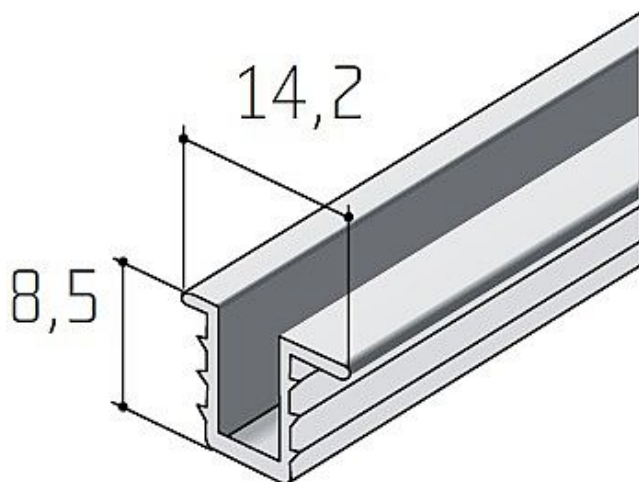

# Profil S03 lišta stříbrný elox - délka 6 m

» PRO TRUHLÁŘE » POSUVNÉ KOVÁNÍ » Pro skříně - SALU S35

|                    |            |
|--------------------|------------|
| Dodavatelské číslo | 13D1S030XX |
| Kód produktu       | 03530-0241 |
| Balení             | 1 ks       |

hliník stříbrný elox  
možné délky 2, 2,5, 3, 3,5, 4 a 6 metrů

Dostupnost na hlavním skladě: skladem u dodavatele