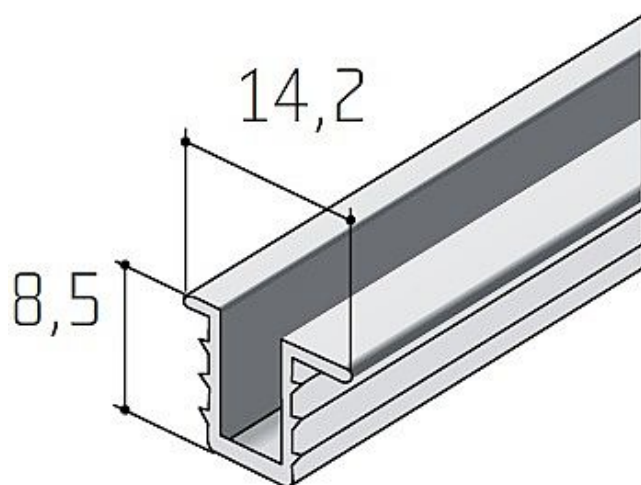

Profil S03 lišta stříbrný elox

» PRO TRUHLÁŘE » POSUVNÉ KOVÁNÍ » Pro skříně - SALU S35

Dodavatelské číslo	13D1S030XX
Kód produktu	MP03530-0235
Balení	1 Ks

hliník stříbrný elox
možné délky 2, 2,5, 3, 3,5, 4 a 6 metrů