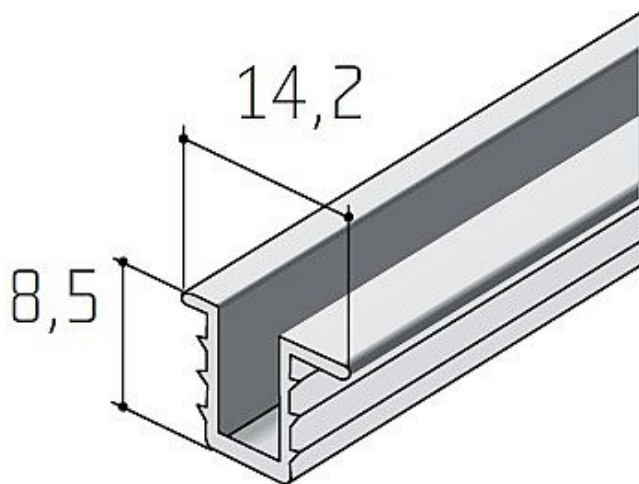

Profil S03 lišta stříbrný elox

» PRO TRUHLÁŘE » POSUVNÉ KOVÁNÍ » Pro skříně - SALU S35

Dodavatelské číslo	13D1S030XX
Kód produktu	MP03530-0235
Balení	1 ks

hliník stříbrný elox
možné délky 2, 2,5, 3, 3,5, 4 a 6 metrů