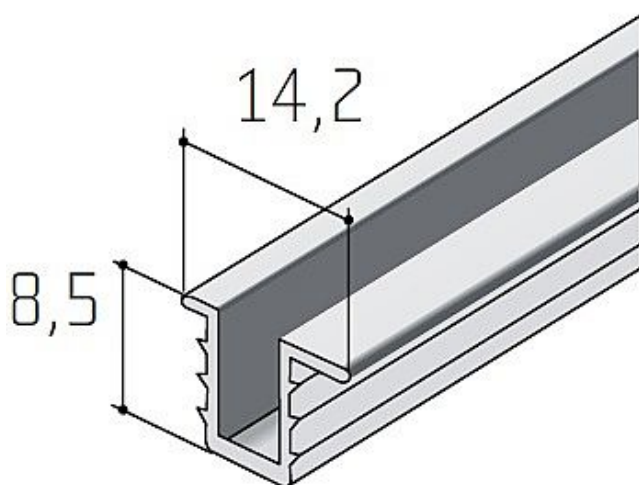

Profil S03 lišta stříbrný elox

» PRO TRUHLÁŘE » POSUVNÉ KOVÁNÍ » Pro skříně - SALU S35

Dodavatelské číslo	13D1S030XX
Kód produktu	MP03530-0235
Balení	1 Ks

hliník stříbrný elox
možné délky 2, 2,5, 3, 3,5, 4 a 6 metrů