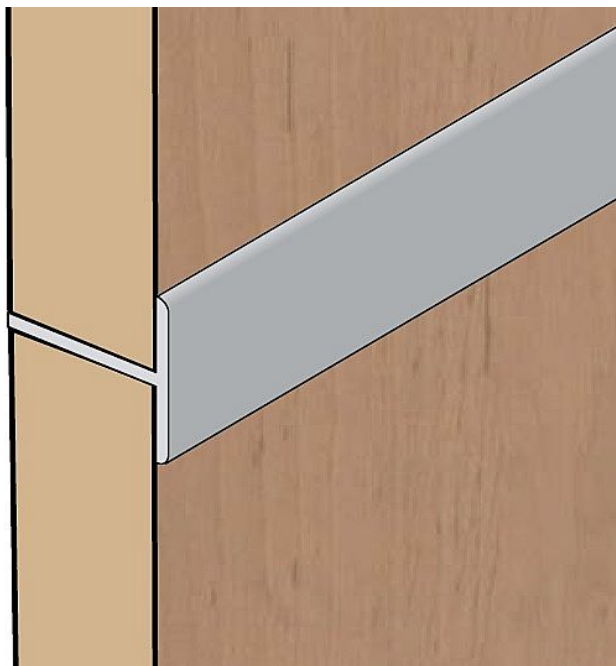

Profil T stříbrný elox - cena za 1m

» PRO TRUHLÁŘE » POSUVNÉ KOVÁNÍ » Pro skříně - SALU S60

Dodavatelské číslo	17D1PROTXX
EAN	0082798488888
Kód produktu	03530-0540
Balení	1 ks

Tloušťka profilu 1,5 mm
možno v dalších barvách
prodávané délky 2, 3 a 6 m - dle délky přidat do košíku