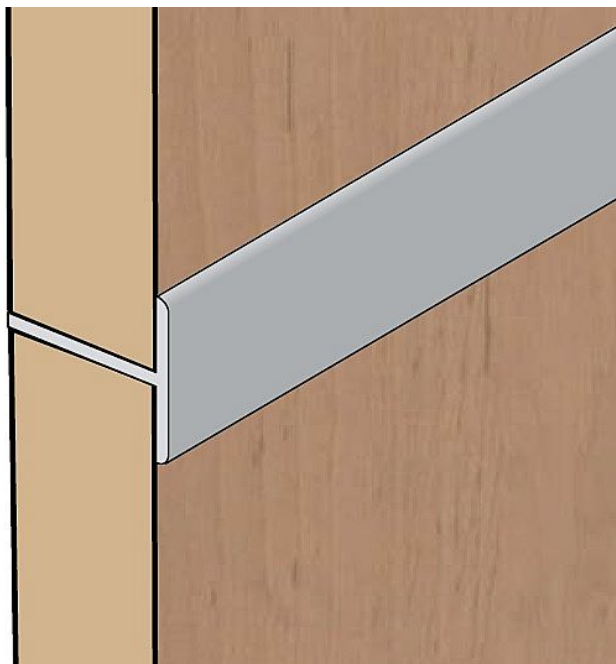

Profil T stříbrný elox - cena za 1m

» PRO TRUHLÁŘE » POSUVNÉ KOVÁNÍ » Pro skříně - SALU S60

Dodavatelské číslo	17D1PROTXX
EAN	0082798488888
Kód produktu	03530-0540
Balení	1 Ks

Tloušťka profilu 1,5 mm
možno v dalších barvách
prodávané délky 2, 3 a 6 m - dle délky přidat do košíku