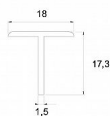

Profil T stříbrný elox - cena za 1m

» PRO TRUHLÁŘE » POSUVNÉ KOVÁNÍ » Pro skříně - SALU S60

Dodavatelské číslo	17D1PROTXX
EAN	0082798488888
Kód produktu	03530-0540
Balení	1 ks

Tloušťka profilu 1,5 mm
možno v dalších barvách
prodávané délky 2, 3 a 6 m - dle délky přidat do košíku