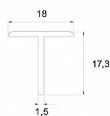

# Profil T stříbrný elox - cena za 1m

» PRO TRUHLÁŘE » POSUVNÉ KOVÁNÍ » Pro skříně - SALU S60

Dodavatelské číslo	17D1PROTXX
EAN	0082798488888
Kód produktu	03530-0540
Balení	1 Ks

Tloušťka profilu 1,5 mm  
možno v dalších barvách  
prodávané délky 2, 3 a 6 m - dle délky přidat do košíku