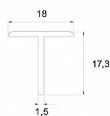

Profil T stříbrný elox - cena za 1m

» PRO TRUHLÁŘE » POSUVNÉ KOVÁNÍ » Pro skříně - SALU S60

Dodavatelské číslo	17D1PROTXX
EAN	0082798488888
Kód produktu	03530-0540
Balení	1 Ks

Tloušťka profilu 1,5 mm
možno v dalších barvách
prodávané délky 2, 3 a 6 m - dle délky přidat do košíku