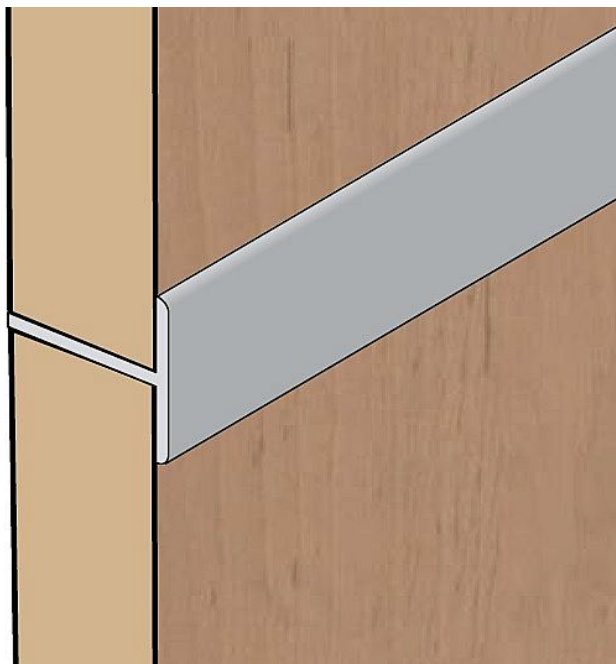

Profil T stříbrný elox - cena za 1m

» PRO TRUHLÁŘE » POSUVNÉ KOVÁNÍ » Pro skříně - SALU S60

Dodavatelské číslo	17D1PROTXX
EAN	0082798488888
Kód produktu	03530-0540
Balení	1 ks

Tloušťka profilu 1,5 mm
možno v dalších barvách
prodávané délky 2, 3 a 6 m - dle délky přidat do košíku