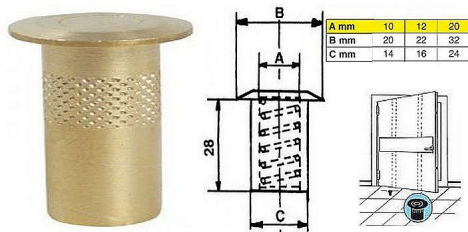

# protikus zastrče D12 MS prachová krytka 032082

» ZABEZPEČENÍ » ZÁSTRČE

Dodavatelské číslo 032082

EAN 8590531320828

Kód produktu 03610-2390

Balení 1 Ks

protikus zástrče, s pružinkou

Dostupnost sklad SEZAM : u dodavatele