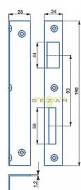

# Protiplech 1/1 L žlutý ZN lomený

» ZABEZPEČENÍ » ZADLABACÍ ZÁMKY » Příslušenství

Kód produktu	04000-2020
Balení	1 Ks

Zapadací plech úhlový - pro zámek s roztečí 72,90 mm;

Dostupnost sklad SEZAM : u dodavatele  
Dostupné sklad dodavatele: sklad dodavatele

## Parametry

Rozteč	90
--------	----