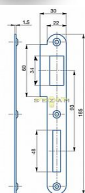

Protiplech 180 pro rozteč 90

» ZABEZPEČENÍ » ZADLABACÍ ZÁMKY » Příslušenství

Kód produktu

MP04000-2090

Balení

0 ks

Zapadací plech rovný - pro zámek s roztečí 90mm

Dostupnost na hlavním skladě: