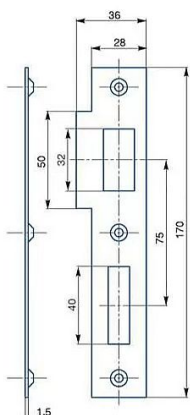

Protiplech 183 pro rozteč 72

» ZABEZPEČENÍ » ZADLABACÍ ZÁMKY » Příslušenství

Kód produktu

MP04000-2130

Zapadací plech rovný - pro zámek s roztečí 72mm, levý nebo pravý

Dostupnost sklad SEZAM :

více než 20 ks