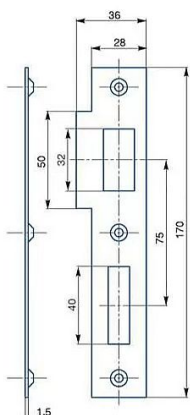

# Protiplech 183 pro rozteč 72

» ZABEZPEČENÍ » ZADLABACÍ ZÁMKY » Příslušenství

Kód produktu

MP04000-2130

Zapadací plech rovný - pro zámek s roztečí 72mm, levý  
nebo pravý

Dostupnost sklad SEZAM :  
Dostupné sklad dodavatele: