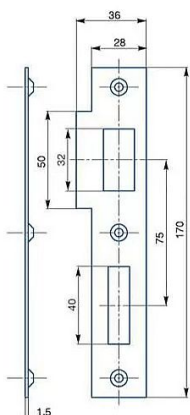

Protiplech 183 pro rozteč 72

» ZABEZPEČENÍ » ZADLABACÍ ZÁMKY » Příslušenství

Kód produktu

MP04000-2130

Balení

0 ks

Zapadací plech rovný - pro zámek s roztečí 72mm, levý nebo pravý

Dostupnost na hlavním skladě: