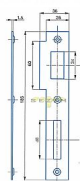

Protiplech 2/2 P žlutý ZN rovný

» ZABEZPEČENÍ » ZADLABACÍ ZÁMKY » Příslušenství

Kód produktu 04000-2040

Balení 1 Ks

Zapadací plech rovný - pro zámek s roztečí 90mm;

Dostupnost sklad SEZAM :

u dodavatele

Dostupné sklad dodavatele:

sklad dodavatele

Parametry

Rozteč 90