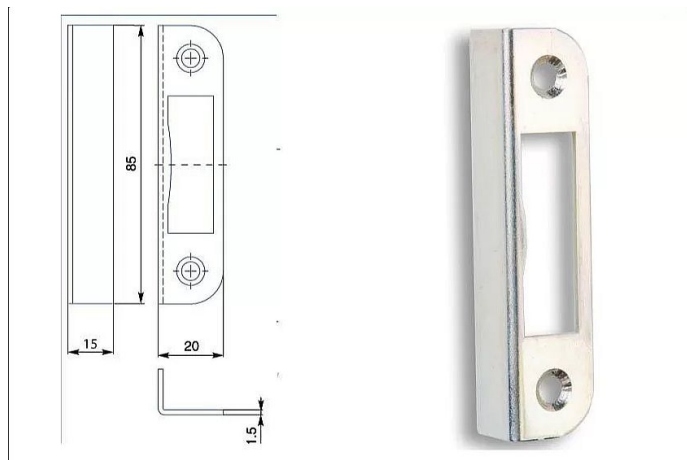

Protiplech 24050 BZN 1/1 k 01-08

» ZABEZPEČENÍ » ZADLABACÍ ZÁMKY » Příslušenství

EAN 8595087542441

Kód produktu 04000-2450

Balení 1 Ks

Zapadací plech úhlový

Dostupnost sklad SEZAM : více než 10 ks