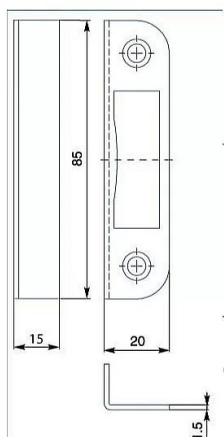

Protiplech 24050 BZN 1/1 k 01-08

» ZABEZPEČENÍ » ZADLABACÍ ZÁMKY » Příslušenství

EAN 8595087542441

Kód produktu 04000-2450

Balení 1 Ks

Zapadací plech úhlový

Dostupnost sklad SEZAM : více než 10 ks