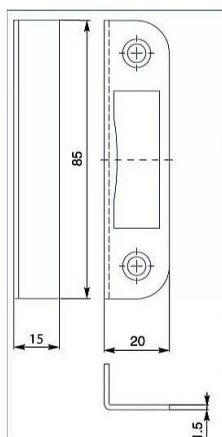

Protiplech 24050 BZN 1/1 k 01-08

» ZABEZPEČENÍ » ZADLABACÍ ZÁMKY » Příslušenství

EAN	8595087542441
Kód produktu	04000-2450
Balení	1 ks

Zapadací plech úhlový

Dostupnost na hlavním skladě: skladem u dodavatele
na cestě 10,00 ks