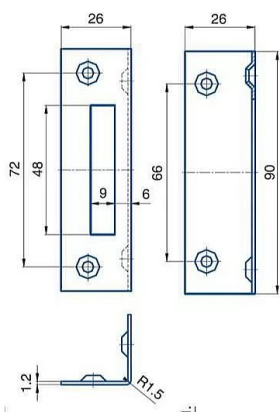

# Protiplech 24129 1/1 BZN

» ZABEZPEČENÍ » ZADLABACÍ ZÁMKY » Příslušenství

EAN 8595087542465

Kód produktu 04000-2530

Balení 1 ks

Protiplech úhlový, určen pro zámek 24129

Dostupnost na hlavním skladě: skladem u dodavatele