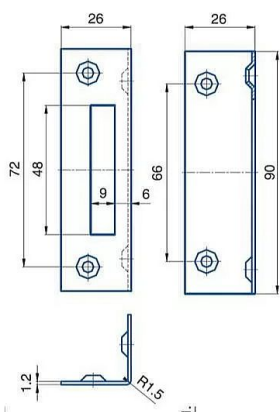

# Protiplech 24129 1/1 BZN

» ZABEZPEČENÍ » ZADLABACÍ ZÁMKY » Příslušenství

Dodavatelské číslo	1549258104010
EAN	8595087542465
Kód produktu	04000-2530
Balení	1 Ks

Protiplech úhlový, určen pro zámek 24129

Dostupnost sklad SEZAM : u dodavatele  
Dostupné sklad dodavatele: sklad dodavatele