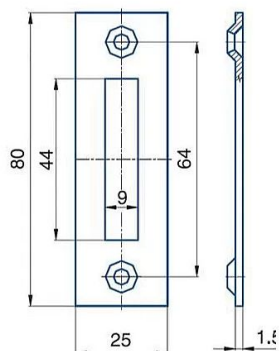

# Protiplech 24130 2/2 BZN

» ZABEZPEČENÍ » ZADLABACÍ ZÁMKY » Příslušenství

EAN 8595087542472

Kód produktu 04000-2540

Balení 1 Ks

Protiplech rovný, určen pro zámek 24130

Dostupnost sklad SEZAM : u dodavatele  
Dostupné sklad dodavatele: sklad dodavatele