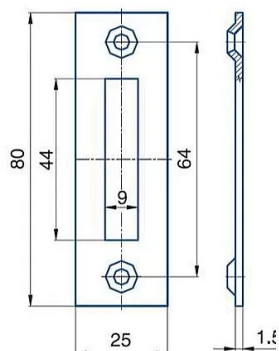

Protiplech 24130 2/2 BZN

» ZABEZPEČENÍ » ZADLABACÍ ZÁMKY » Příslušenství

EAN 8595087542472

Kód produktu 04000-2540

Balení 1 ks

Protiplech rovný, určen pro zámek 24130

Dostupnost na hlavním skladě: skladem u dodavatele