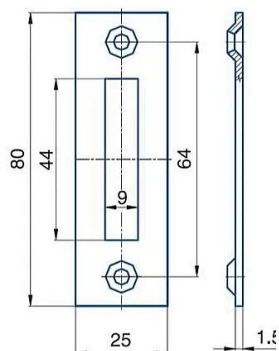

Protiplech 24130 2/2 BZN

» ZABEZPEČENÍ » ZADLABACÍ ZÁMKY » Příslušenství

EAN 8595087542472

Kód produktu 04000-2540

Balení 1 Ks

Protiplech rovný, určen pro zámek 24130

Dostupnost sklad SEZAM : u dodavatele
Dostupné sklad dodavatele: sklad dodavatele