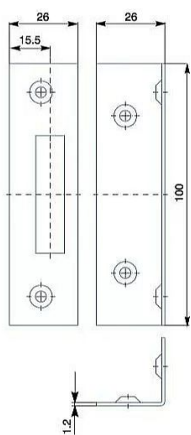

Protiplech 2634 1/1 BZN

» ZABEZPEČENÍ » ZADLABACÍ ZÁMKY » Příslušenství

EAN 8595087542458

Kód produktu 04000-2410

Balení 1 Ks

Zapadací plech úhlový

Dostupnost sklad SEZAM :

více než 20 ks