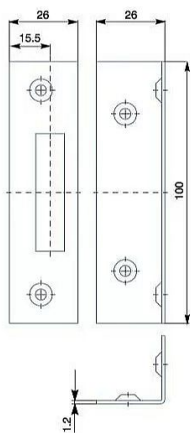

Protiplech 2634 1/1 BZN

» ZABEZPEČENÍ » ZADLABACÍ ZÁMKY » Příslušenství

EAN 8595087542458

Kód produktu 04000-2410

Balení 1 Ks

Zapadací plech úhlový

Dostupnost sklad SEZAM :

více než 20 ks