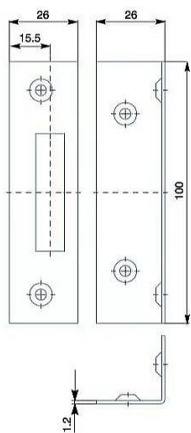

# Protiplech 2634 1/1 BZN

» ZABEZPEČENÍ » ZADLABACÍ ZÁMKY » Příslušenství

EAN 8595087542458

Kód produktu 04000-2410

Balení 1 ks

Zapadací plech úhlový

Dostupnost na hlavním skladě: více než 20 ks