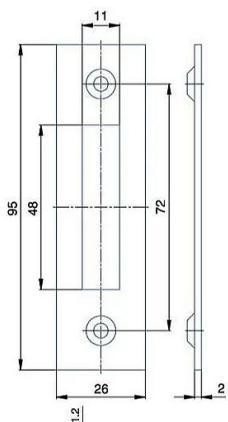

Protiplech 2634 2/2 BZN

» ZABEZPEČENÍ » ZADLABACÍ ZÁMKY » Příslušenství

EAN 8595087541062

Kód produktu 04000-2420

Balení 1 ks

Zapadací plech rovný

Dostupnost na hlavním skladě: více než 10 ks