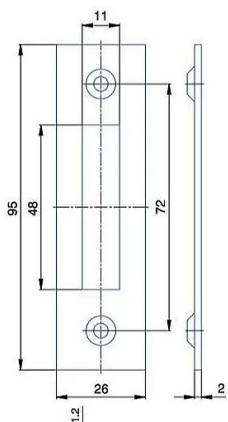

Protiplech 2634 2/2 BZN

» ZABEZPEČENÍ » ZADLABACÍ ZÁMKY » Příslušenství

EAN 8595087541062

Kód produktu 04000-2420

Balení 1 Ks

Zapadací plech rovný

Dostupnost sklad SEZAM : skladem