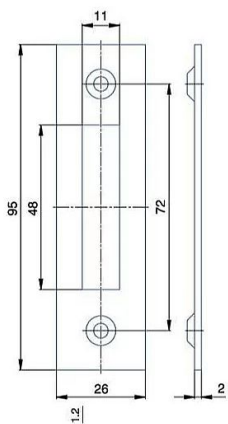

Protiplech 2634 2/2 BZN

» ZABEZPEČENÍ » ZADLABACÍ ZÁMKY » Příslušenství

EAN 8595087541062

Kód produktu 04000-2420

Balení 1 Ks

Zapadací plech rovný

Dostupnost sklad SEZAM : skladem