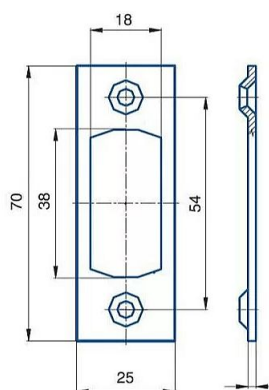

Protiplech 2784 2/2 BZN váleček

» ZABEZPEČENÍ » ZADLABACÍ ZÁMKY » Příslušenství

EAN 8595087541499

Kód produktu 04000-2440

Balení 1 Ks

Protiplech rovný, určen k válečkovému zámku 2784

Dostupnost sklad SEZAM : více než 10 ks
Dostupné sklad dodavatele: sklad dodavatele