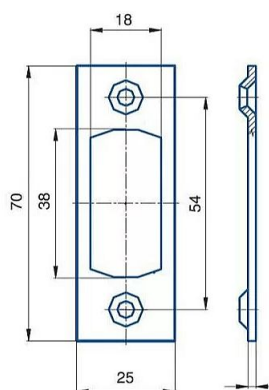

# Protiplech 2784 2/2 BZN váleček

» ZABEZPEČENÍ » ZADLABACÍ ZÁMKY » Příslušenství

EAN 8595087541499

Kód produktu 04000-2440

Balení 1 Ks

Protiplech rovný, určen k válečkovému zámku 2784

Dostupnost sklad SEZAM : více než 10 ks  
Dostupné sklad dodavatele: sklad dodavatele