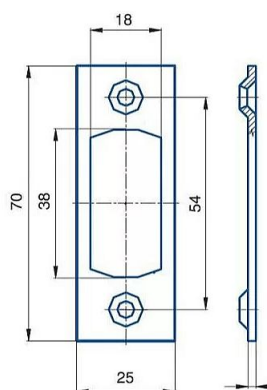

Protiplech 2784 2/2 BZN váleček

» ZABEZPEČENÍ » ZADLABACÍ ZÁMKY » Příslušenství

EAN 8595087541499

Kód produktu 04000-2440

Balení 1 ks

Protiplech rovný, určen k válečkovému zámku 2784

Dostupnost na hlavním skladě: skladem