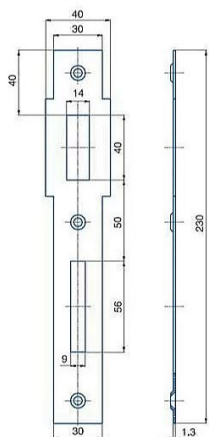

Protiplech G222, k z.G222,24028 BZN

» ZABEZPEČENÍ » ZADLABACÍ ZÁMKY » Příslušenství

EAN 8595087542502

Kód produktu 04000-2500

Balení 1 ks

Zapadací plech rovný

Dostupnost na hlavním skladě: skladem