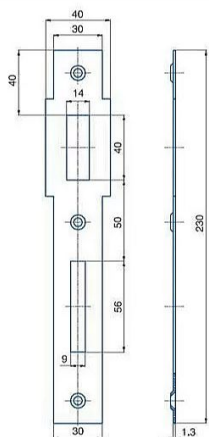

Protiplech G222, k z.G222,24028 BZN

» ZABEZPEČENÍ » ZADLABACÍ ZÁMKY » Příslušenství

EAN 8595087542502

Kód produktu 04000-2500

Balení 1 Ks

Zapadací plech rovný

Dostupnost sklad SEZAM : skladem