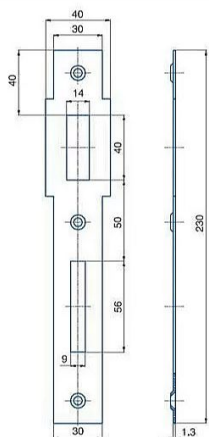

# Protiplech G222, k z.G222,24028 BZN

» ZABEZPEČENÍ » ZADLABACÍ ZÁMKY » Příslušenství

EAN 8595087542502

Kód produktu 04000-2500

Balení 1 Ks

Zapadací plech rovný

Dostupnost sklad SEZAM : skladem