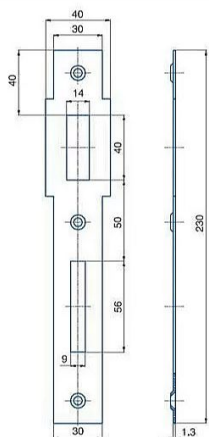

# Protiplech G222, k z.G222,24028 BZN

» ZABEZPEČENÍ » ZADLABACÍ ZÁMKY » Příslušenství

Dodavatelské číslo	1549268207010
EAN	8595087542502
Kód produktu	04000-2500
Balení	1 Ks

Zapadací plech rovný

Dostupnost sklad SEZAM : skladem